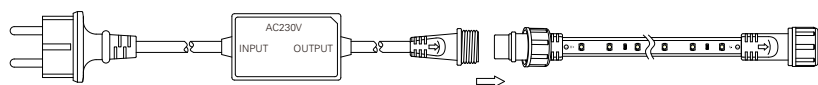

Strip B

Strip A Strip B