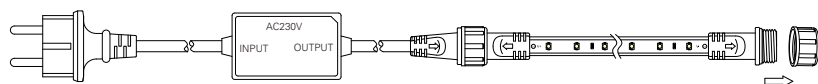

FORLENGELSE / EXTENSION

Strip A