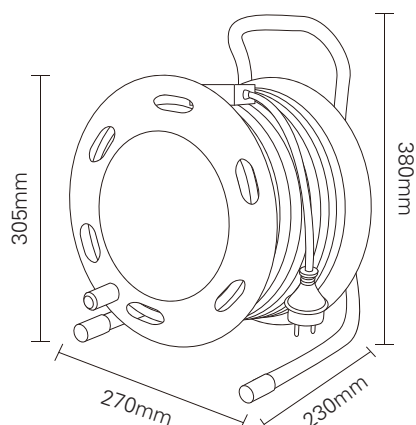

MÅL / MEASUREMENT

ADVARSEL!

Ta hele LED stripen av trommelen før den tilkobles strøm.
Ikke beregnet for kontinuerlig bruk over 24 timer.

ATTENTION!

Remove the entire LED strip from the drum before connecting it to the power.
Not recommend for consistently using over 24hours.